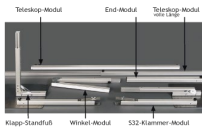

DRAPE RUNOFF - Variables Vorhangsystem

[Seitenanfang](#)

Als Raumteiler oder Sichtschutz gibt das variable Vorhang-System jeder Veranstaltung einen professionellen Rahmen. Mit nur wenigen unterschiedlichen Teilen ist es möglich, nahezu jede Dekorationsaufgabe zu lösen. Dieses modulare System kann ohne Werkzeug in kürzester Zeit aufgebaut werden. Die robuste und stabile Bauweise garantiert eine lange Lebensdauer. Die Befestigung der Dekorstoffe (nicht im Lieferumfang enthalten) erfolgt mittels Velcro-Klettband.

Art. Nr.	Beschreibung	Listenpreis CHF
BBS-BASE/FS	Klapp-Standfuß, Höhe 44cm	290.00
BBS-M/ANG	Winkel-Modul, Länge 56cm	185.00
BBS-M/CLS056	S32 Klammer-Module, Länge 56cm	230.00
BBS-M/END056	End-Modul, Länge 56cm	155.00
BBS-M/LIN056	Linear-Modul, Länge 56cm	165.00
BBS-M/T110	Teleskop Modul, 110-200cm	285.00