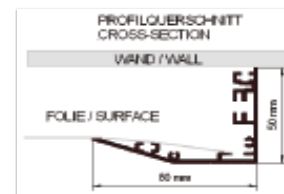

WUXGA-Format 16:10 (TAR - True Aspect Ratio)

176 x 116	160 x 100	74"	BDS-AW160	14	990.00
196 x 129	180 x 113	83"	BDS-AW180	16	1'055.00
216 x 141	200 x 125	92"	BDS-AW200	17	1'115.00
256 x 166	240 x 150	111"	BDS-AW240	20	1'340.00
296 x 191	280 x 175	130"	BDS-AW280	24	1'590.00
316 x 204	300 x 188	139"	BDS-AW300	24	1'745.00
336 x 216	320 x 200	148"	BDS-AW320	27	1'880.00
416 x 266	400 x 250	185"	BDS-AW400	36	2'660.00
516 x 329	500 x 313	232"	BDS-AW500	45	3'570.00

1)*)

1)*)