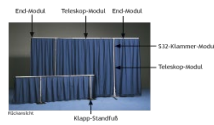

DRAPE RUNOFF - Variables Vorhangsystem

[Seitenanfang](#)

Als Raumteiler oder Sichtschutz gibt das variable Vorhang-System jeder Veranstaltung einen professionellen Rahmen. Mit nur wenigen unterschiedlichen Teilen ist es möglich, nahezu jede Dekorationsaufgabe zu lösen. Dieses modulare System kann ohne Werkzeug in kürzester Zeit aufgebaut werden. Die robuste und stabile Bauweise garantiert eine lange Lebensdauer. Die Befestigung der Dekorstoffe (nicht im Lieferumfang enthalten) erfolgt mittels Velcro-Klettband.

Art. Nr.	Beschreibung	Listenpreis CHF
BBS-BASE/FS	Klapp-Standfuß, Höhe 44cm	290.00
BBS-M/ANG	Winkel-Modul, Länge 56cm	185.00
BBS-M/CLS056	S32 Klammer-Module, Länge 56cm	230.00
BBS-M/END056	End-Modul, Länge 56cm	155.00
BBS-M/LIN056	Linear-Modul, Länge 56cm	165.00
BBS-M/T110	Teleskop Modul, 110-200cm	285.00