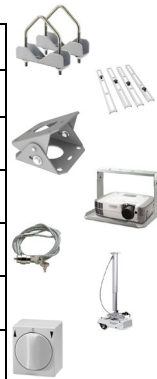

1	1'208.00
---	----------

Projektorenhalterung Premium

5880000100	Kindermann Premium
745000030	Kindermann Premium 30 alu
745000031	Kindermann Premium 30 weiss
745000060	Kindermann Premium 60 alu
745000061	Kindermann Premium 60 weiss
745000100	Kindermann Premium 100 alu
745000101	Kindermann Premium 100 weiss
745000150	Kindermann Premium 150 alu
745000151	Kindermann Premium 150 weiss
745000200	Kindermann Premium 200 alu
745000201	Kindermann Premium 200 weiss

1	182.00
1	233.00
1	233.00
1	289.00
1	289.00
1	308.00
1	308.00
1	340.00
1	340.00
1	428.00
1	428.00

Projektorenhalterung Premium MA

746000031	Kindermann Premium MA 30
746000061	Kindermann Premium MA 60
746000101	Kindermann Premium MA 100
746000151	Kindermann Premium MA 150
746000201	Kindermann Premium MA 200

1	301.00
1	351.00
1	370.00
1	401.00
1	488.00

Zubehör zu Projektorenhalterung Premium

587300000	Trägerklemme für Traversen
588300001	Set längere Spinnenbeine
745000013	Neigungsgelenk
587900000	Trägerplatte für Premium Line
577500000	Diebstahlsicherung
742600000	Diebstahlsicherung
594400005	Drehtaster für Comfort Turn 60